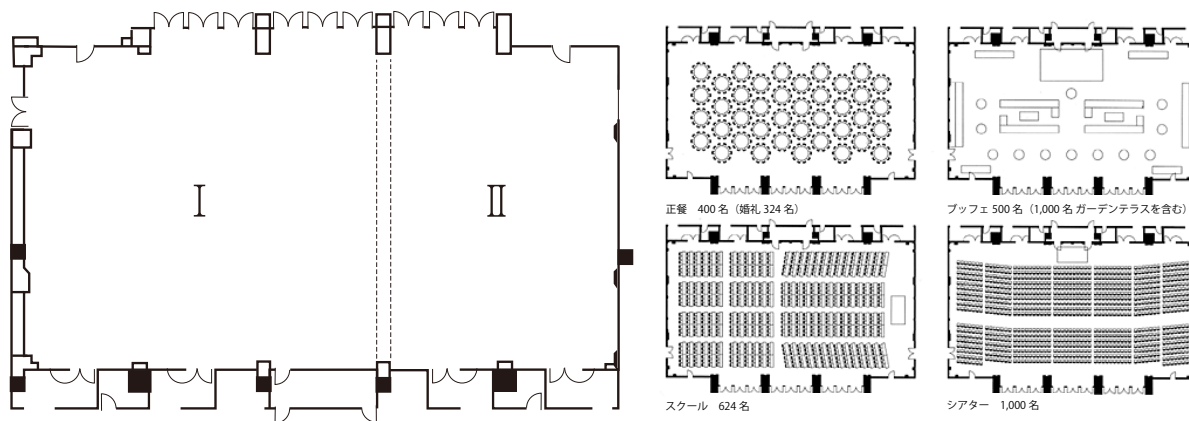

大宴会場概要

ロイヤルホール

荘厳な空間を優美に彩る豪華なインテリア。

ヨーロッパの伝統が美しく息づく「ロイヤルホール」は、840㎡という面積と6mの天井高を誇り、ガーデンテラスも含めれば1,000名様が集い、語らい、くつろぐことができます。

また、2つに分割して別々のホールとしてもお使いいただけます。

3階

	面積		縦×横 (m)	天井高 (m)	収容人数(人)			
	㎡	坪			正餐	ブッフェ	スクール	シアター
全使用	840	254	21.8×37.9	5.80~6.20	400	1,000※	624	1,000
I (分割利用)	520	157	21.8×22.5	5.80~6.20	250	300	270	500
II (分割利用)	320	97	21.8×14.6	5.80~6.20	150	200	180	320